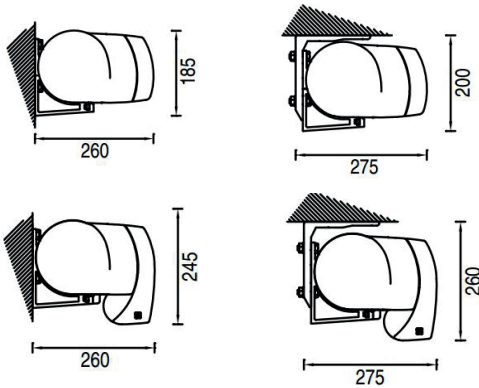

ARMONY Plus

Le modèle toutes options

- C'est notre store banne coffre haut de gamme simple, moderne et efficace.

L'Armony plus se décline jusqu'à 7 000 mm de large et 3 600 mm d'avancée d'un seul tenant.

L'Armony plus protège du soleil et des regards indiscrets grâce à la pose d'un lambrequin déroulable (en option).

Sa fixation est murale.

Design
Coffre protégeant la toile
Lambrequin déroulable

Coloris possibles (RAL):

Dimensions :

Avancée 1.600 à 3.600 mm

Largeur 2.080 à 7.060 mm

➤ Caractéristiques

- Protection maximale de la toile une fois le store fermé grâce au coffre
- Poids : environ 15kg au mètre linéaire
- Pose de face ou plafond (option) (schémas avec ou sans lambrequin)
- Inclinaison de 5 à 50°
- Armature en aluminium
Conception des produits respectueuse de l'environnement
- Tube d'enroulement rollerbat en acier système breveté: la toile s'enroule sans subir de déformations
- Bras à sangle Balteus

Large choix de toiles acryliques ou techniques.

Système domotique Somfy

Gestion des stores par télécommande ou application.
Automatismes et capteurs climatiques.

Lambrequin déroulable

Hauteur de 800 à 1 600 mm
Largeur/ Avancée : 5500/3100 max
Selon le type de moteur