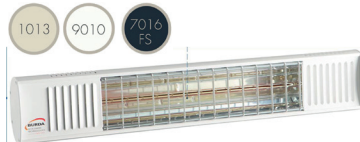

L'Armony plus protège du soleil et des regards indiscrets grâce à la pose d'un lambrequin déroulable (en option).

Sa fixation est murale.

Design
Coffre protégeant la toile
Lambrequin déroulable

Coloris possibles (RAL):

Options

Bras LEDS

98 leds/ 700 lumens au ml
Blanc neutre 3300k

Chauffage

Pose murale
Puissance de 2000 Watts, couverture de 4 à 6 m2

Lumière

Rampe lumineuse (3W/spot) : pose murale

Toiles

Large choix de toiles acryliques ou techniques.

Système domotique Somfy

Gestion des stores par télécommande ou application.
Automatismes et capteurs climatiques.

Lambrequin déroulable

Hauteur de 800 à 1 600 mm
Largeur/ Avancée : 5500/3100 max
Selon le type de moteur