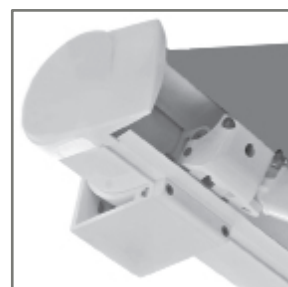

L'Armony plus protège du soleil et des regards indiscrets grâce à la pose d'un lambrequin déroulable (en option).

Sa fixation est murale.

Design
Coffre protégeant la toile
Lambrequin déroulable

Coloris possibles (RAL):

Dimensions :

Avancée 1.600 à 3.600 mm

Largeur 2.080 à 7.060 mm

➤ Caractéristiques

- Protection maximale de la toile une fois le store fermé grâce au coffre
- Poids : environ 15kg au mètre linéaire
- Pose de face ou plafond (option) (schémas avec ou sans lambrequin)
- Inclinaison de 5 à 50°
- Armature en aluminium
Conception des produits respectueuse de l'environnement
- Tube d'enroulement rollerbat en acier système breveté: la toile s'enroule sans subir de déformations
- Bras à sangle Balteus