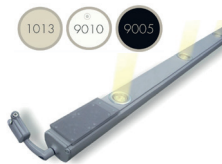

L'Armony plus protège du soleil et des regards indiscrets grâce à la pose d'un lambrequin déroulable (en option).

Sa fixation est murale.

Design
Coffre protégeant la toile
Lambrequin déroulable

Coloris possibles (RAL):

Options

Bras LEDS

98 leds/ 700 lumens au ml
Blanc neutre 3300k

Chauffage

Pose murale
Puissance de 2000 Watts, couverture de 4 à 6 m2

Lumière

Rampe lumineuse (3W/spot) : pose murale

Toiles

Large choix de toiles acryliques ou techniques.

Système domotique Somfy

Gestion des stores par télécommande ou application.
Automatismes et capteurs climatiques.

Lambrequin déroulable

Hauteur de 800 à 1 600 mm
Largeur/ Avancée : 5500/3100 max
Selon le type de moteur